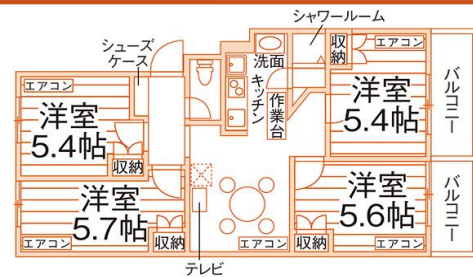

〒184-0002 東京都小金井市梶野町1-1-32 ■S55年7月完成(H30年3月改装) ■全70戸 ■鉄筋コンクリート造3階

グッドデザイン賞コミュニティ部門受賞！2018年3月改築の学生専用国際シェアハウス！全室家具家電付きで引越シラクラク☆

GOOD DESIGN AWARD
2019年度受賞

ユニセーフE4

家賃

4.25 万円 ~ 4.8 万円

- 管理費 … 1.2万円/月 (電気・ガス・水道代を含む)
- 敷金 … 1ヶ月分(留学生は敷金なし)
- 入館金 … なし
- ・ 契約年数/1年(定期建物賃貸借契約)
- ・ 学生限定/入居定員:1名
- ・ 総合補償加入要:21,120円/1年(税込)
- ・ 家賃保証会社加入要/保証委託料要
- ・ 基本清掃料:41,800円~45,100円(税込)

ACCESS

- JR中央線「東小金井」駅 徒歩8分
- JR中央線「武蔵境」駅 自転車7分
- 西武多摩川線「新小金井」駅 徒歩16分

代表的な間取

お部屋の形の一例

共用部含む1ユニットの設備
1Rタイプ (8.9~9.4㎡)

POINT!

- 防犯カメラ(ユニセーフ24導入)
- 光ネット無料
- 管理人(日勤)

共用設備	防犯カメラ (ユニセーフ24)	宅配BOX	暗証番号式 キー	共用シャワー	独立洗面 化粧台	専用設備	防犯ディンプル キー	ベッド	折り畳み机
	共用ラウンジ	共用キッチン (IH2口)	駐輪場 (原付可)	光ネット (Wi-Fi対応)	温水洗浄便座		椅子	エアコン	収納
	エアコン	ダイニング テーブルセット	掃除機	共用ランドリー (無料)	モニター付 インターフォン		室内物干し (A・Bタイプのみ)	居室照明	バルコニー (C・Dタイプのみ)
	大型冷蔵庫	液晶テレビ	電子レンジ	CATV					