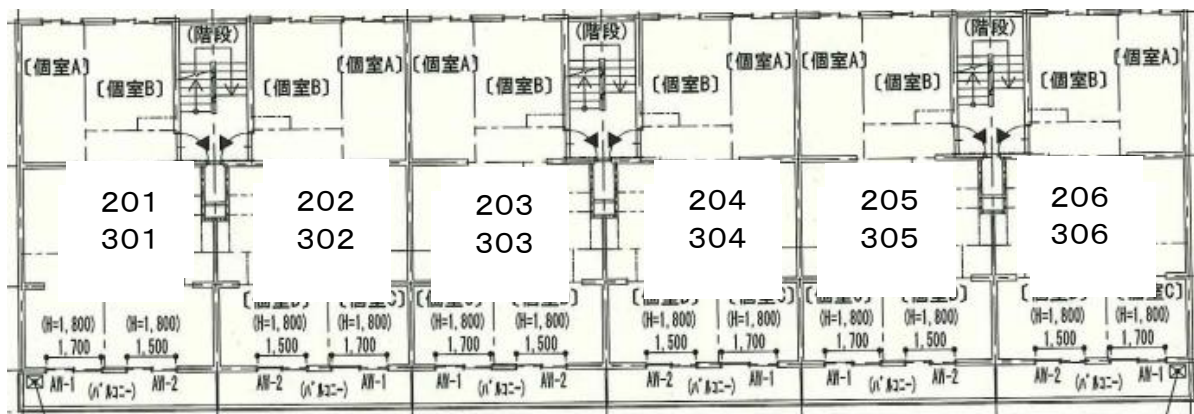

シェアリェットS東小金井 写真

360°
パノラマビューで
お部屋をチェック！

QRコードをスマホで読み取ると360°パノラマをご覧ください。
《VR対応》VRゴーグルやVRグラスで見ると『内見体験』ができます♪

室内設備

イメージ画像

4つのお部屋の中心には、共用ラウンジがあります。
一緒に料理をしたり、ダイニングテーブルで談笑したりと
憩いの場としても大活躍ですね♪

タイプ居室

個室にはベッドや勉強机もついて楽々新生活スタート！
一人の時間を大切にしながら共有ラウンジでは友人との交
流もできて、充実した生活を送れます♪

平面図

Higakoラウンジ

管理人室の隣にある共用のラウンジ。キッチン付き。
入居者の方であればどなたでもご利用できます。

シェアアットS東小金井 ベース内部を徹底解剖

個室設備 & 共用設備

シェアアットS東小金井では
1ベースごとに4部屋の個室があり
キッチンやラウンジをシェアして使用します♪

※ベースとは・・・？
各共用ユニットの呼称です。
全部で18ベースあります。

●温水洗浄便座(共同)
人気の温水洗浄便座完備！