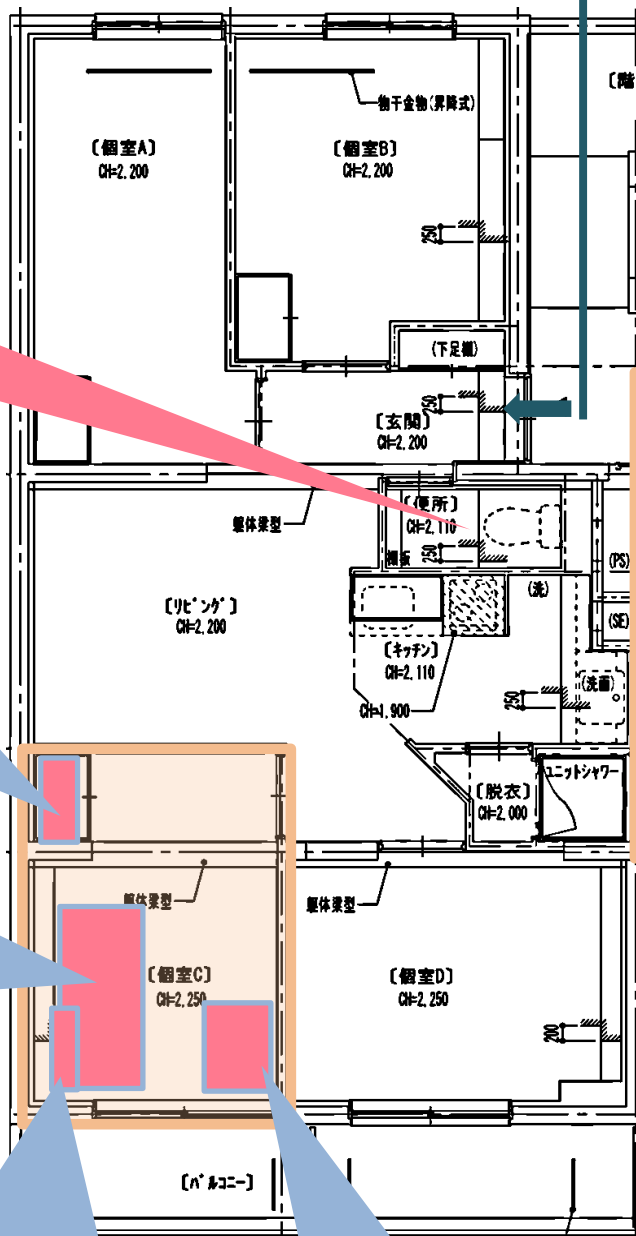

●折り畳み机ナイス

折り畳み式の机でスペースを有効活用！
一人でゆっくり過ごしたい時のテーブルとして
も、勉強机としても大活躍です♪