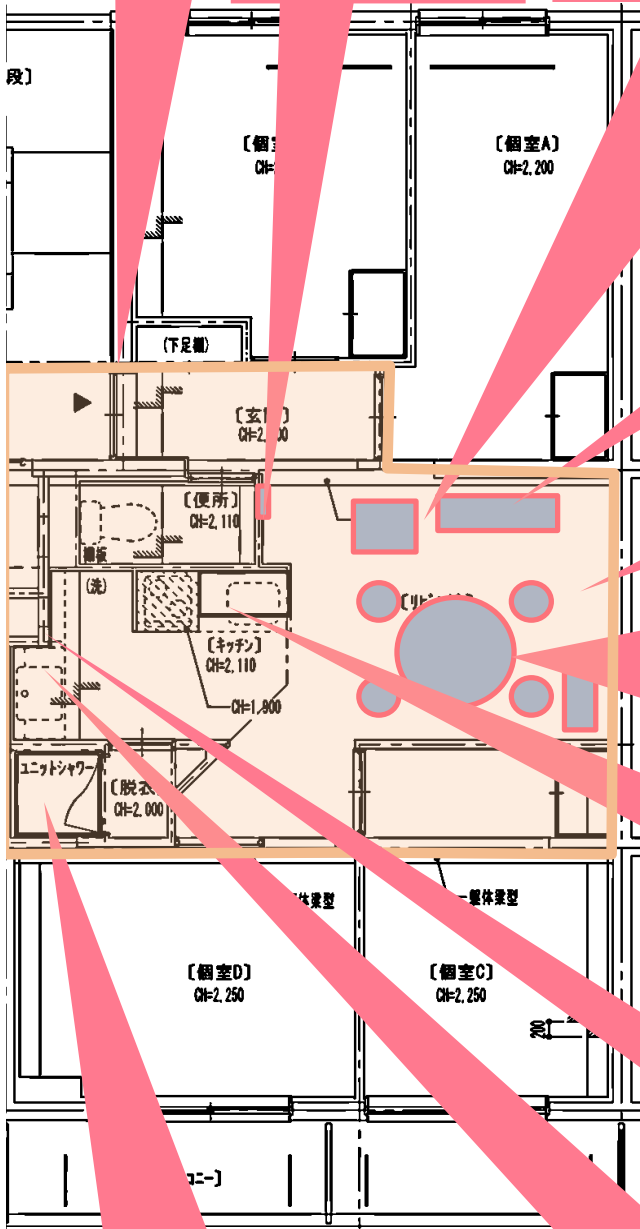

ACCESS

- JR中央線「東小金井」駅 徒歩8分
- JR中央線「武蔵境」駅 自転車7分
- 西武多摩川線「新小金井」駅 徒歩16分

代表的な間取

お部屋の形の一例

共用部含む1ユニットの設備
1Rタイプ (8.9~9.4㎡)

POINT!

- 防犯カメラ(ユニセーフ24導入)
- 光ネット無料
- 管理人(日勤)

共用設備	防犯カメラ (ユニセーフ24)	宅配BOX	暗証番号式 キー	共用シャワー	独立洗面 化粧台	専用設備	防犯ディンプル キー	ベッド	折り畳み机
	共用ラウンジ	共用キッチン (IH2口)	駐輪場 (原付可)	光ネット (Wi-Fi対応)	温水洗浄便座		椅子	エアコン	収納
	エアコン	ダイニング テーブルセット	掃除機	共用ランドリー (無料)	モニター付 インターフォン		室内物干し (A・Bタイプのみ)	居室照明	バルコニー (C・Dタイプのみ)
	大型冷蔵庫	液晶テレビ	電子レンジ	CATV					

シェアリェットS東小金井 写真

360°
パノラマビューで
お部屋をチェック！

QRコードをスマホで読み取ると360°パノラマをご覧ください。
《VR対応》VRゴーグルやVRグラスで見ると『内見体験』ができます♪

室内設備

イメージ画像

4つのお部屋の中心には、共用ラウンジがあります。
一緒に料理をしたり、ダイニングテーブルで談笑したりと
憩いの場としても大活躍ですね♪

タイプ居室

個室にはベッドや勉強机もついて楽々新生活スタート！
一人の時間を大切にしながら共有ラウンジでは友人との交
流もできて、充実した生活を送れます♪

平面図

Higakoラウンジ

管理人室の隣にある共用のラウンジ。キッチン付き。
入居者の方であればどなたでもご利用できます。

シェアアットS東小金井 ベース内部を徹底解剖

個室設備 & 共用設備

シェアアットS東小金井では
1ベースごとに4部屋の個室があり
キッチンやラウンジをシェアして使用します♪

※ベースとは・・・？
各共用ユニットの呼称です。
全部で18ベースあります。

●温水洗浄便座(共同)
人気の温水洗浄便座完備！

●洗濯機

備え付け洗濯機完備♪
大容量の5.5kgです！

●ユニットシャワー

入浴はシャワーだけという
大学生の生活習慣に対応！
忙しい毎日に、気軽に汗を流せる
簡易浴室が便利です♪

●独立洗面化粧台

女性にも嬉しい大きな洗面台で
朝の忙しい時間もゆとりをもって
準備できます。

共用リビング
設備

シェアリェットS東小金井 周辺写真