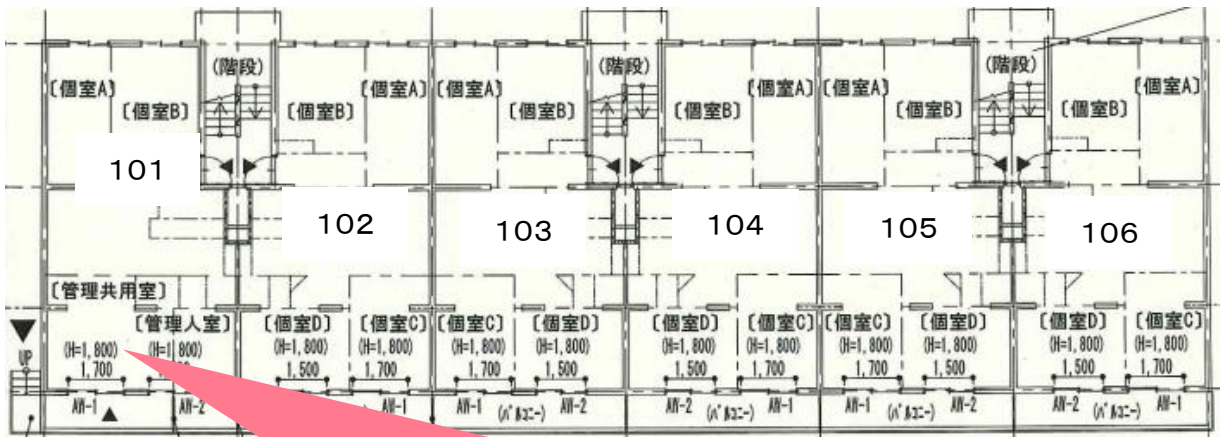

シェアリェットS東小金井 写真

360°
パノラマビューで
お部屋をチェック！

QRコードをスマホで読み取ると360°パノラマをご覧ください。
《VR対応》VRゴーグルやVRグラスで見ると『内見体験』ができます♪

室内設備

イメージ画像

4つのお部屋の中心には、共用ラウンジがあります。
一緒に料理をしたり、ダイニングテーブルで談笑したりと
憩いの場としても大活躍ですね♪

タイプ居室

個室にはベッドや勉強机もついて楽々新生活スタート！
一人の時間を大切にしながら共有ラウンジでは友人との交
流もできて、充実した生活を送れます♪

平面図

Higakoラウンジ

管理人室の隣にある共用のラウンジ。キッチン付き。
入居者の方であればどなたでもご利用できます。

シェアアットS東小金井 ベース内部を徹底解剖

個室設備 & 共用設備

シェアアットS東小金井では
1ベースごとに4部屋の個室があり
キッチンやラウンジをシェアして使用します♪

※ベースとは・・・？
各共用ユニットの呼称です。
全部で18ベースあります。

●温水洗浄便座(共同)
人気の温水洗浄便座完備！