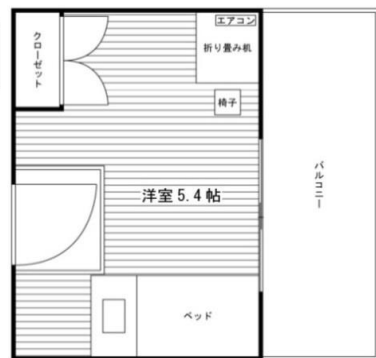

学校までのアクセス

■ 亜細亜大:徒歩9分

※徒歩80m/分・自転車240m/分で算出した概算時間。電車・バスは目的地最寄り駅(停)までの乗車時間の目安。(通勤時間帯、乗換え・待ち時間含む)

スタッフの
オススメ
POINT

駅周辺にはコンビニや人気のコメダ珈琲があり、
住みよい環境です♪
物件の近くには日用品や食品等も
買い揃えられるサンドラッグがあり、大変便利です

家賃表

301-A 45,000円 R(5.7帖) 9.4㎡ 北	301-B 48,000円 R(5.4帖) 8.9㎡ 北	302-A 45,000円 R(5.7帖) 9.4㎡ 北	302-B 48,000円 R(5.4帖) 8.9㎡ 北		
301-C 48,000円 R(5.6帖) 9.2㎡ 南	301-D 45,000円 R(5.4帖) 8.9㎡ 南	302-C 48,000円 R(5.6帖) 9.2㎡ 南	302-D 45,000円 R(5.4帖) 8.9㎡ 南		
201-A 44,000円 1R(5.7帖) 9.4㎡ 北	201-B 44,000円 1R(5.4帖) 8.9㎡ 北	202-A 44,000円 1R(5.7帖) 9.4㎡ 北	202-B 46,000円 1R(5.4帖) 8.9㎡ 北	203-A 44,000円 1R(5.7帖) 9.4㎡ 北	203-B 46,000円 1R(5.4帖) 8.9㎡ 北
201-C 46,000円 1R(5.6帖) 9.2㎡ 南	201-D 44,000円 1R(5.4帖) 8.9㎡ 南	202-C 46,000円 1R(5.6帖) 9.2㎡ 南	202-D 44,000円 1R(5.4帖) 8.9㎡ 南	203-C 46,000円 1R(5.6帖) 9.2㎡ 南	203-D 44,000円 1R(5.4帖) 8.9㎡ 南
101-A 42,500円 1R(5.7帖) 9.4㎡ 北	101-B 42,500円 1R(5.4帖) 8.9㎡ 北				
共用室	管理人室				

部屋番号
家賃
間取り(帖数)
m²数
窓向き

女子専用

男子専用

募集停止中

部屋タイプ

Aタイプ 1R (9.4㎡)

Bタイプ 1R (8.9㎡)

Cタイプ 1R (9.2㎡)