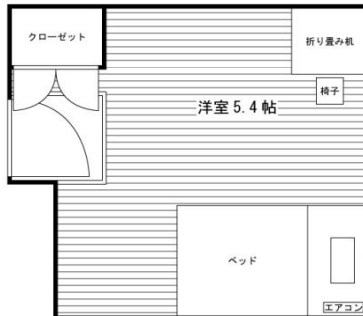

部屋番号
家賃
間取り(帖数)
m²数
窓向き

女子専用

男子専用

募集停止中

部屋タイプ

Aタイプ 1R (9.4㎡)

Bタイプ 1R (8.9㎡)

Cタイプ 1R (9.2㎡)